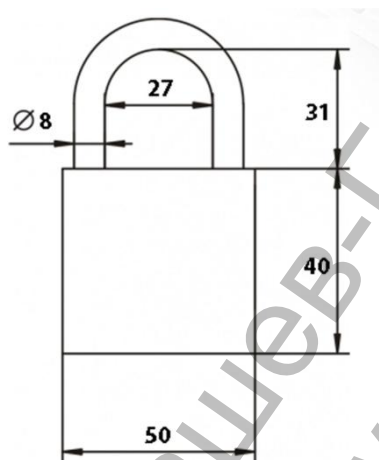

Катинар Lob месингов с нормално рамо 50x40 мм, 31 мм, KD50

Катинар LOB KD50 със скоба, автоматичен. В комплект с 3 ключа, месинг.

Продукт: [Катинар Lob месингов с нормално рамо 50x40 мм, 31 мм, KD50](#)